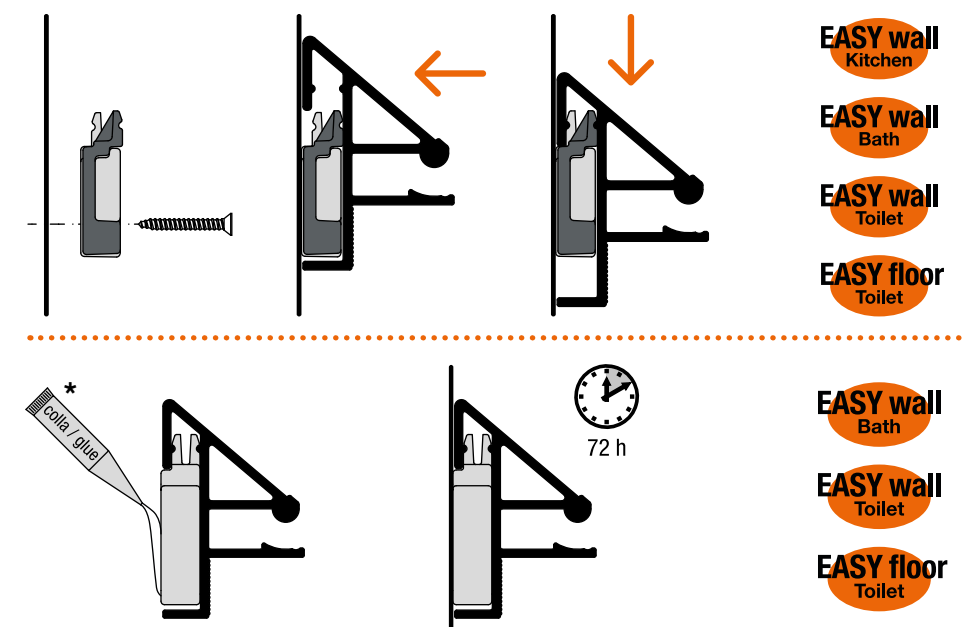

* Su mensola L.100 cm carico max 2 kg / Shelf L.100 cm max weight 2 kg

EASY
WALL/FLOOR

EASY KITCHEN è disponibile anche in kit, studiati per soddisfare al meglio le esigenze dei nostri clienti. Di seguito i 3 kit standard proposti da Eureka che, oltre un certo quantitativo d'ordine, possono essere personalizzati scegliendo una diversa lunghezza della barra e/o un'altra composizione degli accessori.

The set is made up by 4 components: roll holder, shelf, ladles holder and hook. All accessories are inserted in the bar by a quick front coupling and can be repositioned at any time according to the need of the user. Ease of use and high technical quality are the priority features of the project.

KIT 150

2 Barre / Bar = L. 75 cm
+ portarotolo / roll holder
+ mensola / shelf
+ 4 portamestoli / ladles holder
+ 8 ganci / hooks

EASY Wall Bath

EASY SOTTOSPECCHIERA

Aggrega 5 elementi di funzione: mensola, mensola forata, bicchiere, portasapone e gancio. Tutti gli accessori sono applicabili alla barra tramite un facile aggancio frontale e possono essere riposizionati in qualsiasi momento in base alle esigenze dell'utente.

EASY SUB-MIRROR BAR

The set is made up by 5 elements: shelf, milled shelf, glass, soap dish and hook. All accessories are inserted in the bar by a quick front coupling and can be repositioned at any time according to the need of the user.