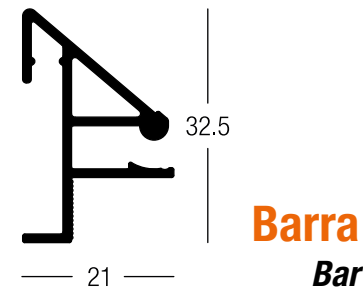

* Su mensola L.100 cm carico max 2 kg / Shelf L.100 cm max weight 2 kg

EASY
WALL/FLOOR

EASY KITCHEN è disponibile anche in kit, studiati per soddisfare al meglio le esigenze dei nostri clienti. Di seguito i 3 kit standard proposti da Eureka che, oltre un certo quantitativo d'ordine, possono essere personalizzati scegliendo una diversa lunghezza della barra e/o un'altra composizione degli accessori.